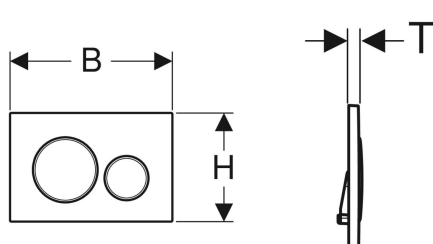

## Geberit Sigma20 Betätigungsplatte für 2-Mengen-Spülung

Beispielbild

### Verwendungszwecke

- Zur Spülauslösung bei Sigma UP-Spülkästen

### Eigenschaften

- Betätigung von vorne

### Technische Daten

Betätigungskraft | < 20 N

- 2 Drückerstangen

Art.-Nr.	Farbe / Oberfläche	Werkstoff	B	H	T	VE1	VE2	VE3
115.882.KH.1	Platte und Tasten: hochglanz-verchromt Designringe: mattverchromt	Kunststoff	24.6 cm	16.4 cm	1.2 cm	1 St.	10 St.	180 St.
115.882.KJ.1	Platte und Tasten: weiß Designringe: hochglanz-verchromt	Kunststoff	24.6 cm	16.4 cm	1.2 cm	1 St.	10 St.	180 St.
115.882.KK.1	Platte und Tasten: weiß Designringe: vergoldet	Kunststoff	24.6 cm	16.4 cm	1.2 cm	1 St.	10 St.	180 St.
115.882.KM.1	Platte und Tasten: schwarz Designringe: hochglanz-verchromt	Kunststoff	24.6 cm	16.4 cm	1.2 cm	1 St.	10 St.	180 St.
115.882.SN.1	Platte und Tasten: gebürstet, easy-to-clean-beschichtet Designringe: poliert	Edelstahl	24.6 cm	16.4 cm	1.2 cm	1 St.	10 St.	
115.882.JQ.1	Platte und Tasten: mattchrom-lackiert, easy-to-clean-beschichtet Designringe: hochglanz-verchromt	Kunststoff	24.6 cm	16.4 cm	1.2 cm	1 St.		
115.882.JT.1	Platte und Tasten: weiß matt lackiert, easy-to-clean-beschichtet Designringe: hochglanz-verchromt	Kunststoff	24.6 cm	16.4 cm	1.2 cm	1 St.		
115.882.14.1	Platte und Tasten: schwarz matt lackiert, easy-to-clean-beschichtet Designringe: hochglanz-verchromt	Kunststoff	24.6 cm	16.4 cm	1.2 cm	1 St.		
115.882.11.1	Platte und Tasten: weiß Designringe: weiß matt	Kunststoff	24.6 cm	16.4 cm	1.2 cm	1 St.	10 St.	
115.882.01.1	Platte und Tasten: weiß matt lackiert, easy-to-clean-beschichtet Designringe: weiß	Kunststoff	24.6 cm	16.4 cm	1.2 cm	1 St.	10 St.	
115.882.DW.1	Platte und Tasten: schwarz Designringe: schwarz matt	Kunststoff	24.6 cm	16.4 cm	1.2 cm	1 St.	10 St.	
115.882.16.1	Platte und Tasten: schwarz matt lackiert, easy-to-clean-beschichtet Designringe: schwarz	Kunststoff	24.6 cm	16.4 cm	1.2 cm	1 St.	10 St.	